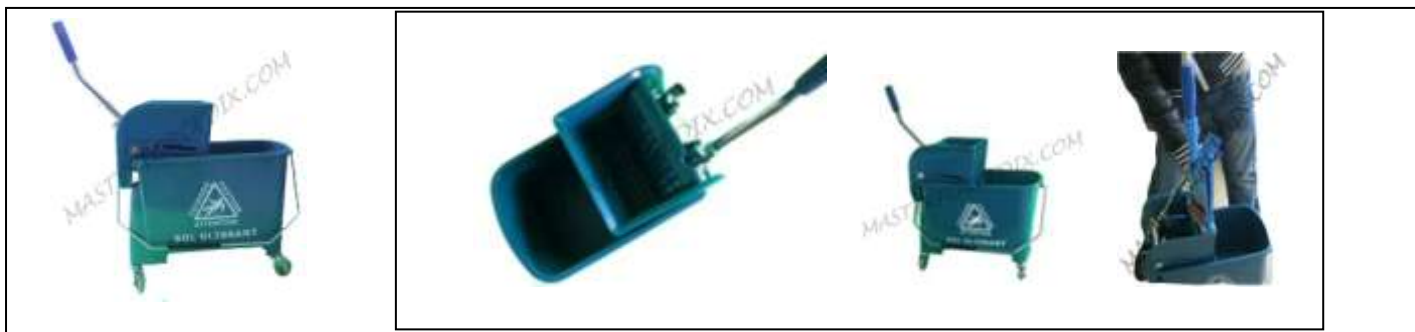

réf 3.16 : CHARIOT DE LAVAGE 2 SEAUX DE 10 L + PRESSE UNIVERSELLE**Utilisation**

Seau de ménage + presse à plat 20 litres .Idéal pour l'entretien des sols de petites et moyennes surfaces. Nettoyage du sol sans se mouiller les mains et sans contact avec les produits grâce à la presse qui essore la frange pour l'utilisateur. L'eau propre et l'eau sale peuvent être séparées, grâce au volet amovible, pour encore plus d'hygiène.

Caractéristiques Techniques

DESIGNATION	Chariot de Ménage COUGARD
REF MARQUE	3.16 MASTER FORCE 10
SEAUX	1 Seau de 20 L avec séparation amovible
PRESSE	Universelle , pour tous balais de lavage à plat ou faubert
MODE D'EMPLOI	Lavage à plat, faubert moyennes surfaces (50 / 200 m ²).
DIMENSIONS	470X270X710 mm
POIDS	3 KGS
ROULETTES	4 ROUES multi-directionnelles
UTILISATION	Petit chariot d' intervention rapide
MATERIAU	STRUCTOFOAM (embase/ PP (seaux)